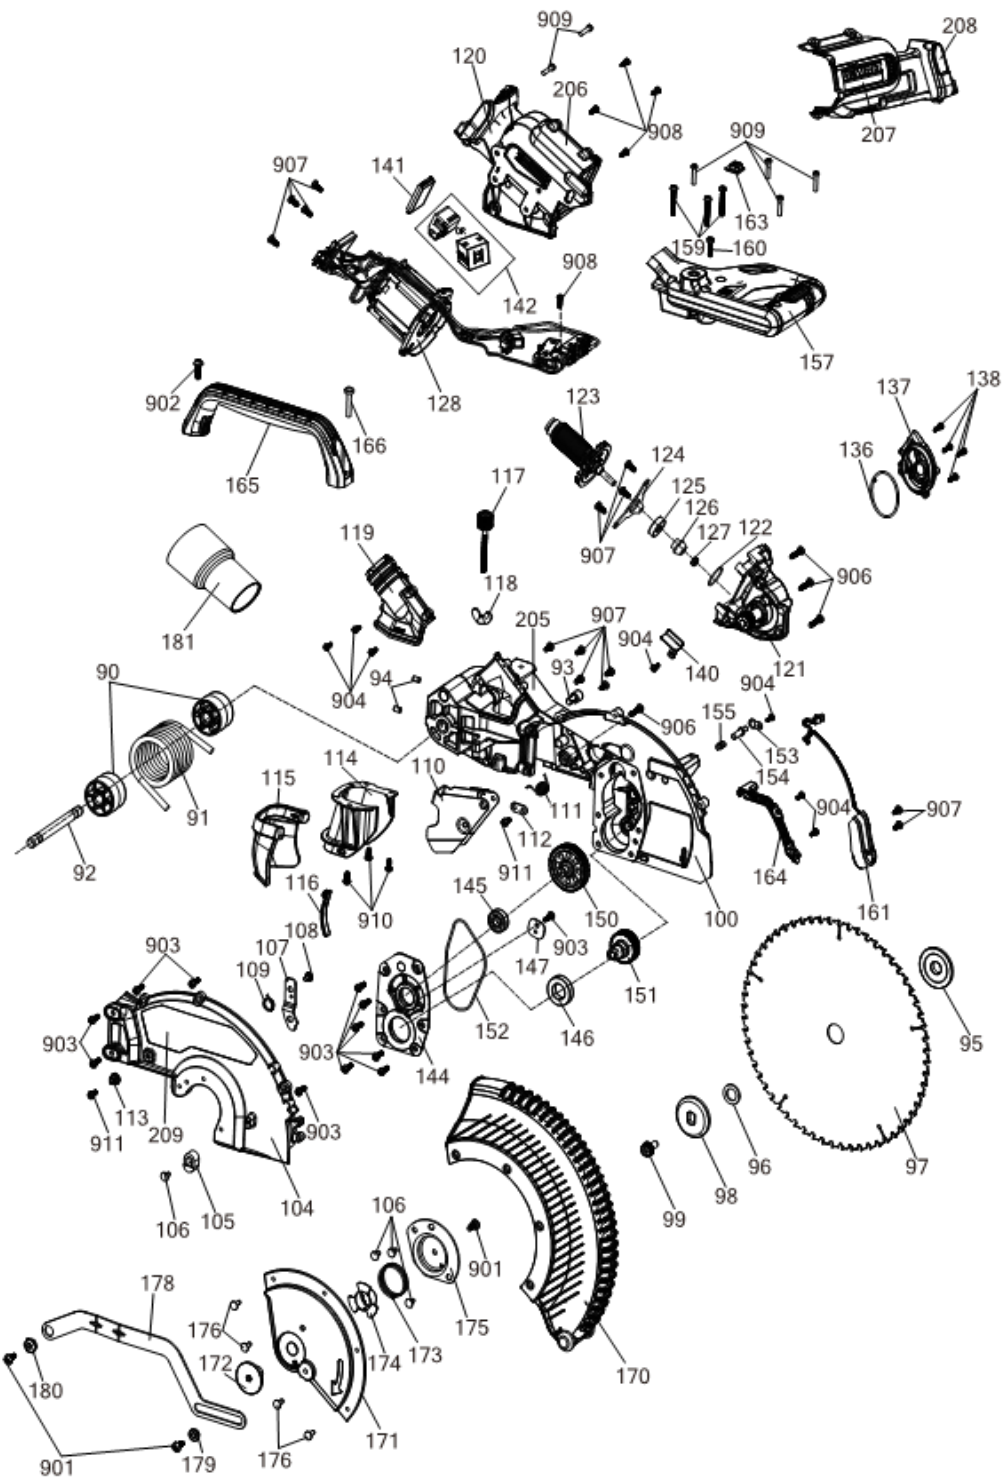

## Parts List DCS781N MITRE SAW 21

Item	Part Number	Qty	Part Description	General Description	Other Info	Repair Inst	Markets
1	N872913	1	BASE SA			No	XJ
2	N821420	2	PLATE			No	XJ
3	NA170532	2	SCREW			No	XJ
4	330045-55	2	SCREW			No	XJ
5	868777-00	4	FOOT			No	XJ
6	330045-26	2	SCREW			No	XJ
7	N873188	1	BAR			No	XJ
8	N868583	1	EXTENSION			No	XJ
9	N868584	1	EXTENSION			No	XJ
11	618192-00	1	PLATE			No	XJ
12	049787-00	1	O RING			No	XJ
13	153451-00	1	BEARING THRUST			No	XJ
14	153792-00	2	WASHER			No	XJ
15	N058318	1	SCREW			No	XJ
16	N044739	1	LOCK NUT			No	XJ
17	N556926	1	CAP			No	XJ
18	N825905	1	PLATE			No	XJ
19	N926465	6	SCREW			No	XJ
20	NA016358	1	TABLE SA			No	XJ
21	N839757	1	SCREW			No	XJ
22	N861377	1	NUT			No	XJ
23	N857341	1	RETAINER			No	XJ
24	N823428	1	PLATE			No	XJ
25	N845221	1	PLATE			No	XJ
26	N908297	2	SCREW			No	XJ
27	N821325	1	SPRING			No	XJ
28	N844441	1	ROD			No	XJ
29	N844439	1	HANDLE			No	XJ
30	N419627	1	NUT			No	XJ
31	621322-00	1	NUT			No	XJ
32	N844438	1	PIN			No	XJ
33	N844471	1	TRIGGER			No	XJ